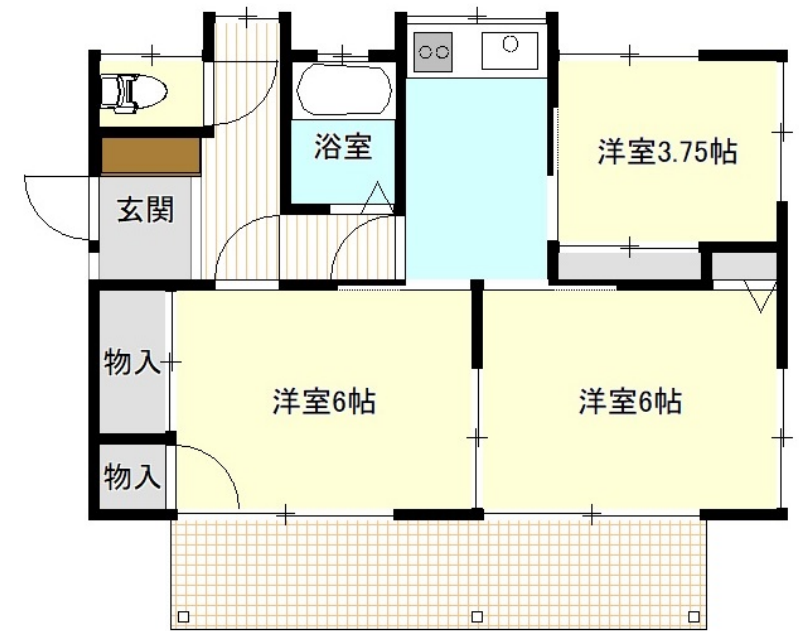

賃貸一戸建

3K 45,000円

敷金1ヶ月 礼金無し

【物件概要】

所在地:群馬県前橋市下新田町592-1
物件名称:下新田町 貸住宅 戸建 3号(西南)
建物構造:木造
専有面積:45.78平方m
築年月:昭和47年1月
入居時期:即
駐車場:2台可
最寄駅:新前橋駅迄3.8km 車で11分
共益費:0円
手数料:1.1ヶ月
更新料:1ヶ月

【設備】

シャワー, 給湯, 追い焚き(風呂), 収納・クゼット, 洗濯機置場
冷暖房エアコン, フローリング・CF, 子供可, 照明器具, TVドアホン
ウォシュレット, 物干し竿2本付, 角部屋, リフォーム済, 保証会社加入必須
LED照明器具

【備考】

お風呂場浴槽

2024年7月25日印刷
群馬県知事(10)第3293号

図面や写真、設備等が現況と異なる場合は現況優先といたします。

株式会社ステップ

<http://www.g-step.net>

〒371-0844 群馬県前橋市古市町1丁目57-1

TEL: 027-251-0184 営業時間: 9:00 ~ 19:00

FAX: 027-251-0192

携帯サイトはコチラから