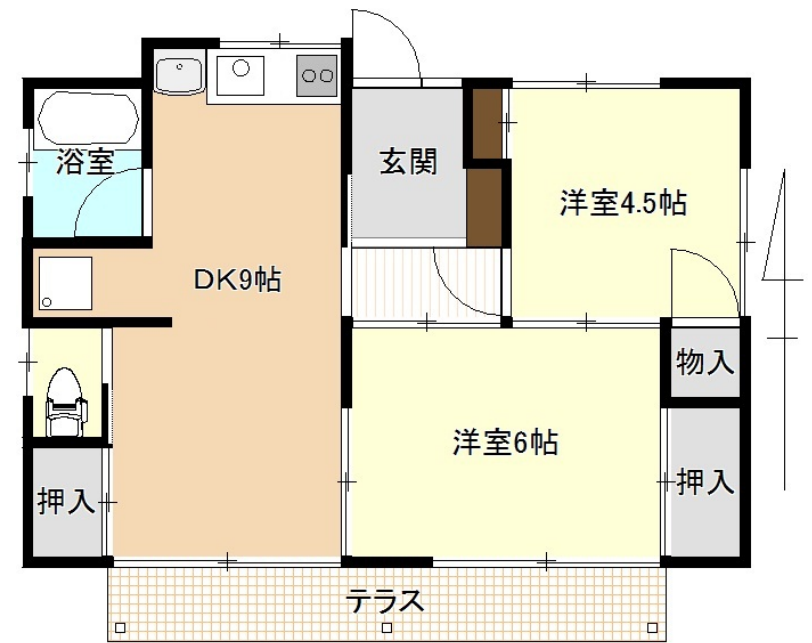

賃貸一戸建

2LDK 40,000円

敷金1ヶ月 礼金無し

【物件概要】

所在地:群馬県前橋市下新田町592-1
物件名称:下新田町 貸住宅 戸建 中里
建物構造:木造
専有面積:44.62平方m
築年月:
入居時期:即
駐車場:1台可
最寄駅:新前橋駅迄3.8km 車で11分
共益費:0円
手数料:1.1ヶ月
更新料:1ヶ月

【設備】

シャワー, 給湯, 追い焚き(風呂), 収納・加ゼット, 洗濯機置場
冷暖房エアコン, フローリング・CF, 子供可, 照明器具, ウォシュレット
シャンプードレッサー, 物干し竿2本付, 角部屋, リフォーム済, 保証会社加入必須

【備考】

お風呂場浴槽 キッチンセット トレ・ウォシュレットに変更。

2024年12月22日印刷
群馬県知事(10)第3293号

図面や写真、設備等が現況と異なる場合は現況優先といたします。

株式会社ステップ

<http://www.g-step.net>

〒371-0844 群馬県前橋市古市町1丁目57-1

TEL: 027-251-0184 営業時間: 9:00 ~ 19:00