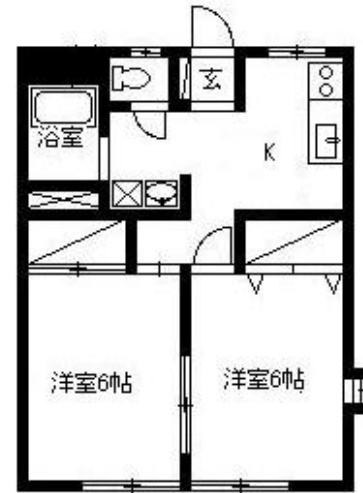

賃貸アパート

2DK 35,000円

敷金1ヶ月 礼金無し

【物件概要】

所在地:群馬県前橋市下新田町502-4
物件名称:アビタシオンエル 下新田町 A101
建物構造:軽量鉄骨造 2階建
専有面積:39.60平方m
築年月:昭和61年12月
入居時期:即
駐車場:1台無料 2台目3,000-
最寄駅:新前橋駅
共益費:0円
手数料:1.1ヶ月
更新料:1ヶ月

【設備】

シャワー,給湯,収納・加セット,洗濯機置場,冷暖房エアコン
フローリング・CF,子供可,照明器具,ペット(応談),ウォシュレット
洗面化粧台,角部屋,J:COM in my room

【備考】

スーパー(夜11時迄営業)まで500m。

2026年4月19日印刷
群馬県知事(10)第3293号

図面や写真、設備等が現況と異なる場合は現況優先といたします。

株式会社ステップ

<http://www.g-step.net>

〒371-0844 群馬県前橋市古市町1丁目57-1

TEL: 027-251-0184 営業時間: 9:00 ~ 19:00

FAX: 027-251-0192

携帯サイトはコチラから